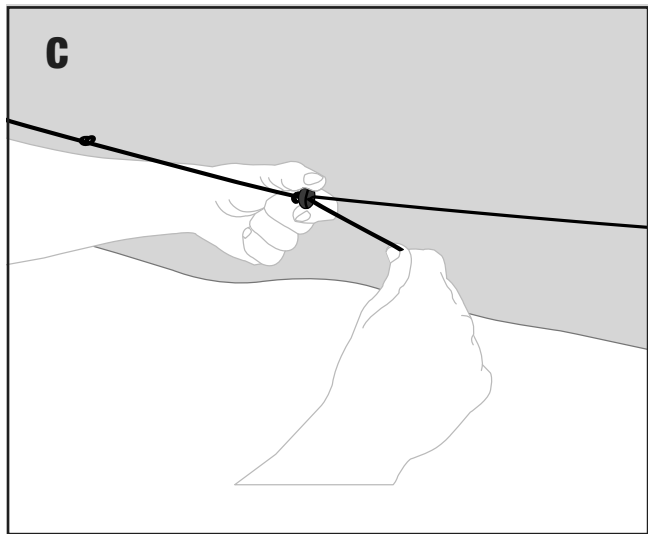

OVERLAND / AIR-CAMPING WINTER HOOD INSTRUCTIONS

- ***Cappuccio invernale*** OL/05A
- ***Capuchon d'hiver*** OL/05A
- ***Thermohaube*** OL/05A

X1

AUTOHOME[®] produced by
Zifer Italia Srl
Viale Risorgimento, 23
46017 Rivarolo Mantovano
(Mantova) Italy
Tel. +39 0376 99590
+39 0376 958164
Fax +39 0376 958088