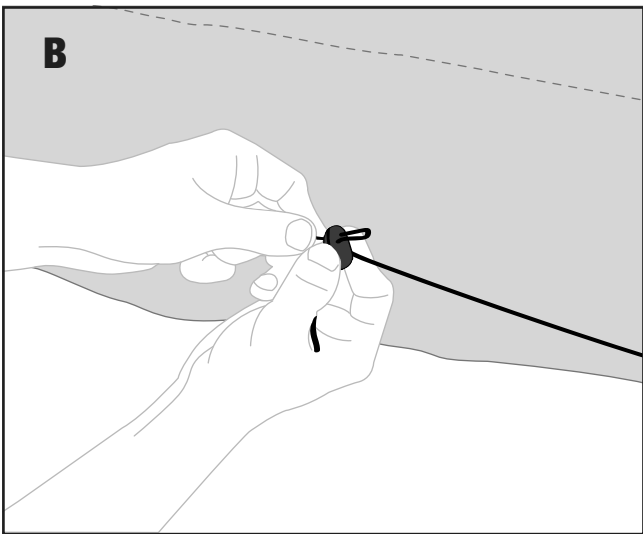

OVERLAND / AIR-CAMPING WINTER HOOD INSTRUCTIONS

- ***Cappuccio invernale*** OL/05A
- ***Capuchon d'hiver*** OL/05A
- ***Thermohaube*** OL/05A

X1

AUTOHOME[®] produced by
Zifer Italia Srl
Viale Risorgimento, 23
46017 Rivarolo Mantovano
(Mantova) Italy
Tel. +39 0376 99590
+39 0376 958164
Fax +39 0376 958088