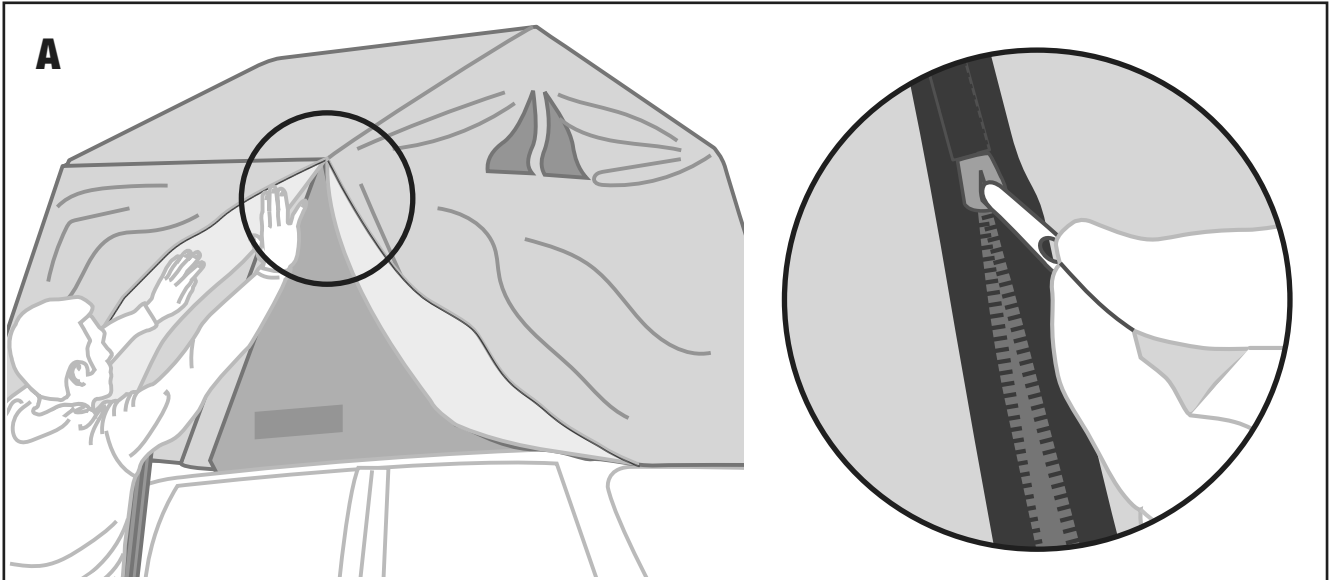

OVERLAND / AIR-CAMPING WINTER HOOD INSTRUCTIONS

- ***Cappuccio invernale*** OL/05A
- ***Capuchon d'hiver*** OL/05A
- ***Thermohaube*** OL/05A

X1

AUTOHOME[®] produced by
Zifer Italia Srl
Viale Risorgimento, 23
46017 Rivarolo Mantovano
(Mantova) Italy
Tel. +39 0376 99590
+39 0376 958164
Fax +39 0376 958088